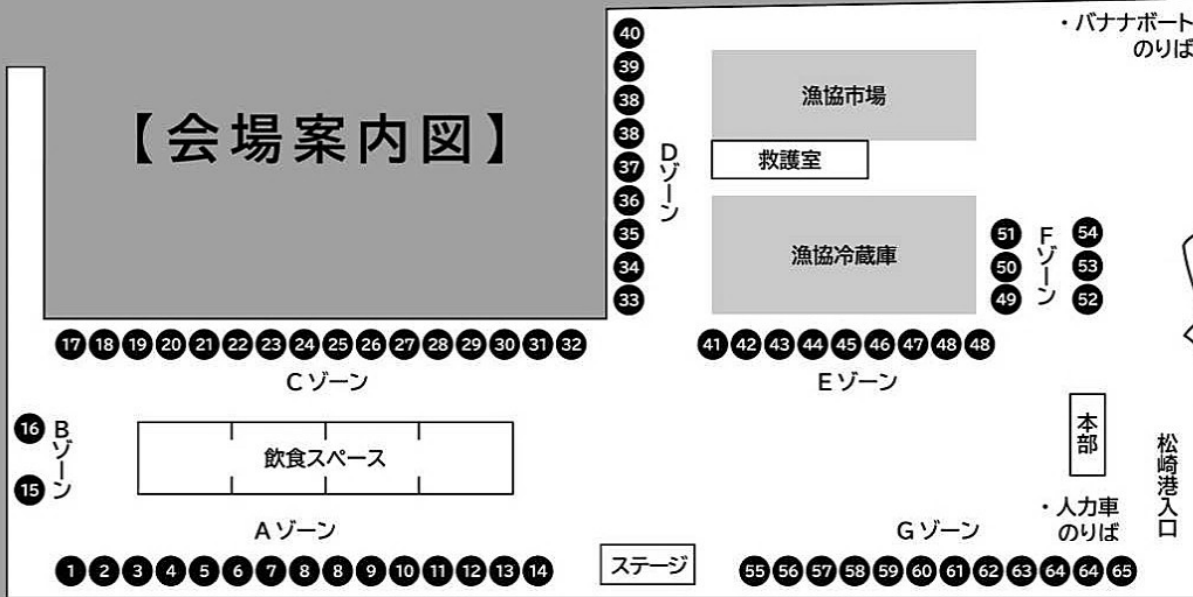

最新情報はInstagramまたはお電話でお問合せください。

まつざきオハナ・マルシェ運営委員会
TEL : 090-2233-3611
Email: greenohana.matsuzaki@gmail.com
instagram : @matsuzakiohanamarche
twitter : @matsuzakiohanamarche
facebook : @matsuzakiohanamarche

FOLLOW
ME!

【会場案内図】

パフォーマンススケジュール

特設ステージにて開催!!

パフォーマンス

12:30 - 12:50
やまねこ一座
from 南伊豆

懐かしの歌謡曲

13:00 - 13:30
大人のケンハモサークル
from 下田市