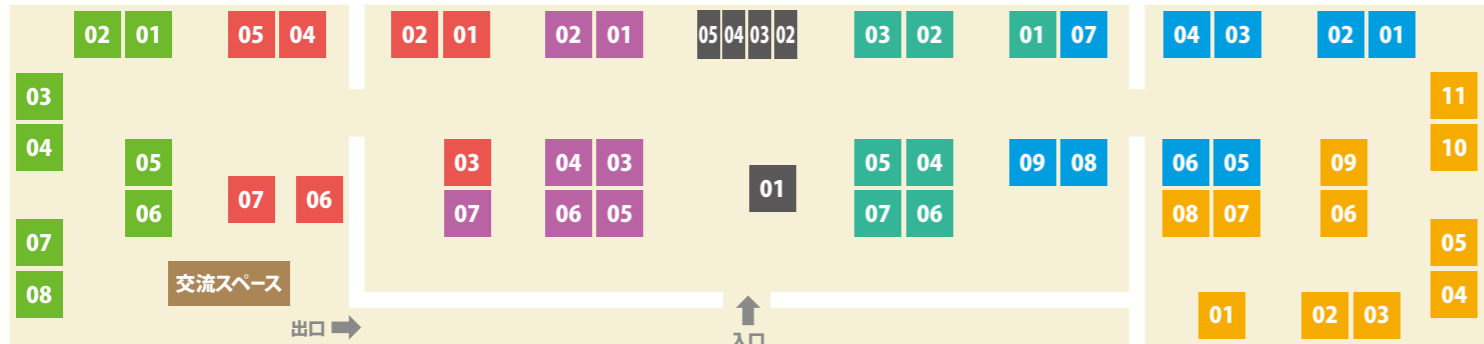

2年連続移住希望地ランキングNo.1*

※認定NPO法人ふるさと回帰支援センター調べ2022年2月 Photo:大井川にかかる世界一長い木造歩道橋「蓬莱橋」

静岡まるごと移住フェア

2022年7月30日(土) 11:00~16:30

会場/東京交通会館 12階 ダイヤモンドホール

同時開催 オンライン個別相談 2022年7月31日(日)~8月7日(日)

静岡まるごと移住フェア

FLOOR GUIDE